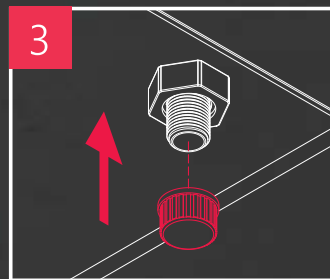

## CONDENSATE DRAIN CONNECTION ACCORDING TO THE POSITION OF THE FRESH AIR INTAKE

MONTAG ODPŁYWU SKROPLIN WG POŁOŻENIA CZERPNI

ANSCHLUSS DES KONDENSATABLAUFS ENTSPRECHEND DER POSITION DER FRISCHLUFTZUFUHR

FRESH AIR ON THE RIGHT  
CZERPNIĄ PO PRAWEJ  
FRISCHLUFT RECHTS

FRESH AIR ON THE LEFT  
CZERPNIĄ PO LEWEJ  
FRISCHLUFT LINKS