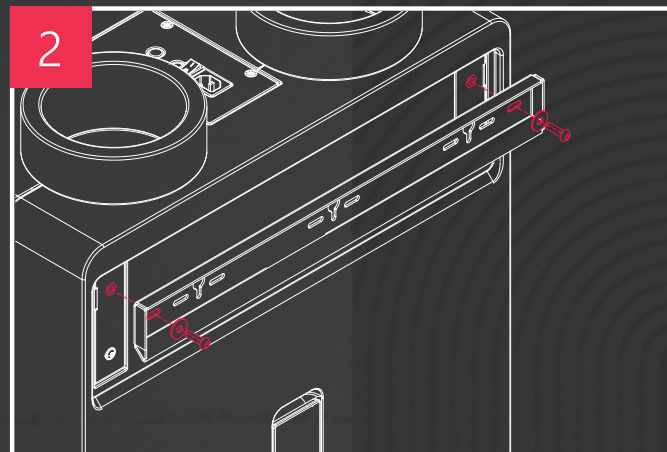

WALL MOUNTING

MONTAG ŚCIENNY

WANDMONTAGE

SEE REVERSE OF PACKAGING
ZOBACZ SZABLON Z TYŁU KARTONU
SIEHEN SIE DIE SCHABLONE AUF
DER RÜCKSEITE DES KARTONS