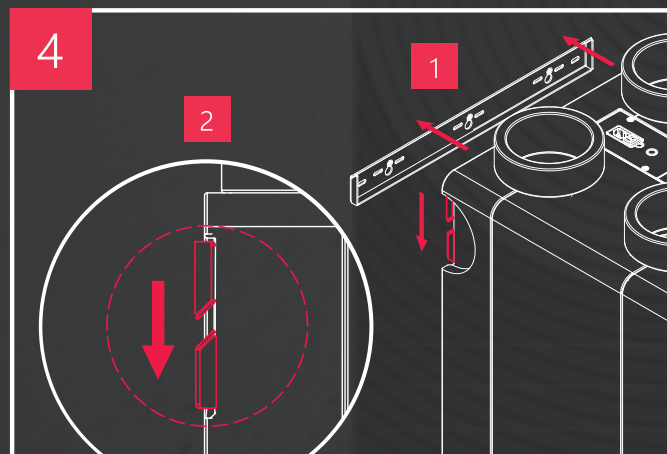

WALL MOUNTING

MONTAG ŚCIENNY

WANDMONTAGE

SEE REVERSE OF PACKAGING
ZOBACZ SZABLON Z TYŁU KARTONU
SIEHEN SIE DIE SCHABLONE AUF
DER RÜCKSEITE DES KARTONS