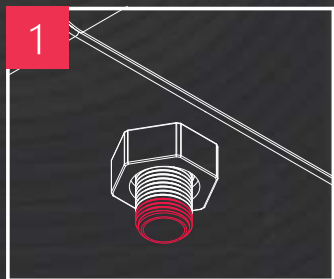

FRESH AIR ON THE RIGHT
CZERPNIĄ PO PRAWEJ
FRISCHLUFT RECHTS

FRESH AIR ON THE LEFT
CZERPNIĄ PO LEWEJ
FRISCHLUFT LINKS