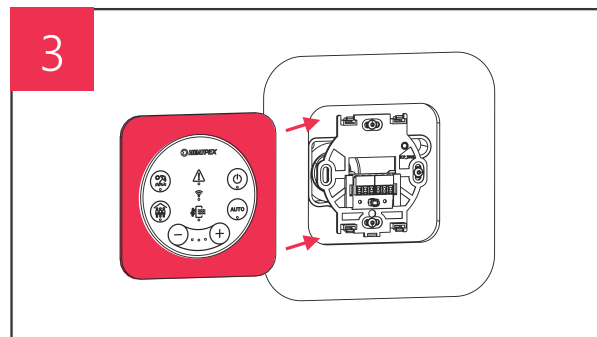

CONTROL PANEL INSTALLATION

INSTALACJA PANELU STERUJĄCEGO

INSTALLATION DES BEDIENFELDS