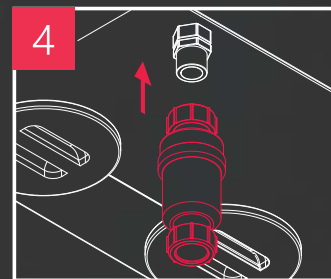

## CONDENSATE DRAIN CONNECTION ACCORDING TO THE POSITION OF THE FRESH AIR INTAKE

MONTAG ODPŁYWU SKROPLIN WG POŁOŻENIA CZERPNI

ANSCHLUSS DES KONDENSATABLAUFS ENTSPRECHEND DER POSITION DER FRISCHLUFTZUFUHR

FRESH AIR ON THE RIGHT  
CZERPNIĄ PO PRAWEJ  
FRISCHLUFT RECHTS

FRESH AIR ON THE LEFT  
CZERPNIĄ PO LEWEJ  
FRISCHLUFT LINKS