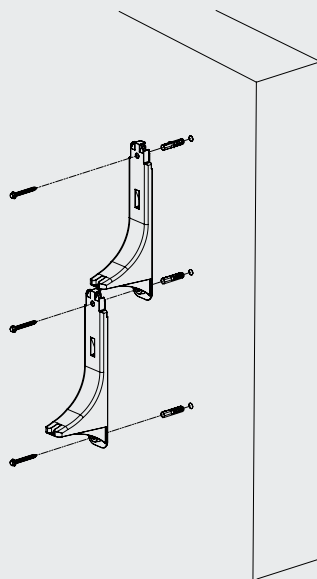

HEATPEX ARIA ADURO

● ● ○ Kąt cięcia Cutting angle

RURA 1 m PIPE 1 m

HEATPEX ARIA ADURO

ARIA
ADURO

● ● ● Podłączanie Connecting

ŁĄCZNIK CONNECTOR

HEATPEX ARIA ADURO

● ○ Podłączanie Connecting

ŁĄCZNIK CONNECTOR

HEATPEX ARIA ADURO

ARIA
ADURO

● ● Podłączanie Connecting

UCHWYT MONTAŻOWY MOUNTING BRACKET

HEATPEX ARIA ADURO

ARIA
ADURO

Pionowe lub poziome łączenie uchwyty
Connected in series or in parallel

UCHWYT MONTAŻOWY MOUNTING BRACKET

HEATPEX ARIA ADURO

ARIA
ADURO

● ● ○ Montaż Installation

UCHWYT MONTAŻOWY MOUNTING BRACKET

HEATPEX ARIA ADURO