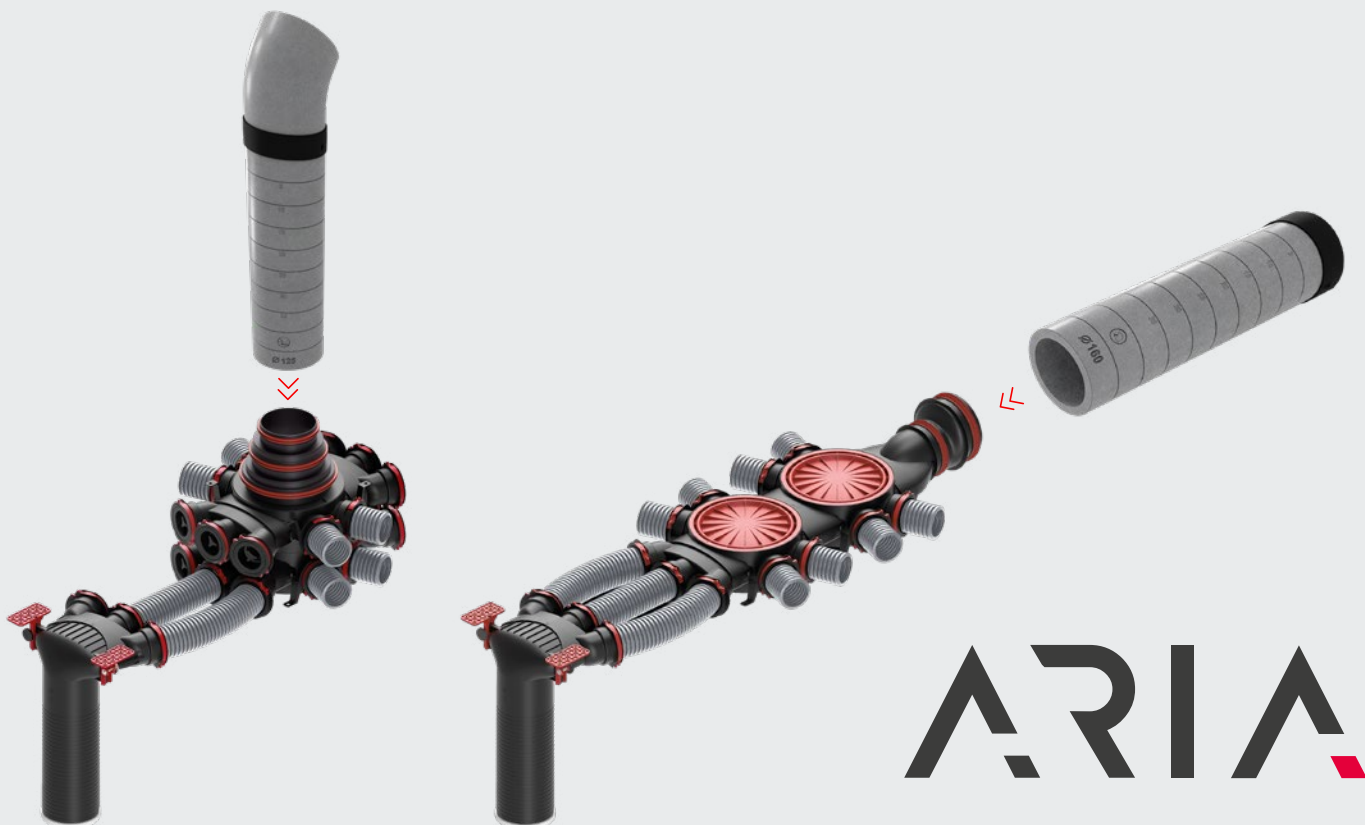

ARIA
ADURO

HEATPEX ARIA ADURO

- Montaż – rekomendacje Installation – recommendation

SYSTEM ROZPROWADZANIA POWIETRZA DO REKUPERACJI AIR DISTRIBUTION DUCTWORK

Kompletny system Complete system

ARIA

ARIA PLANNER