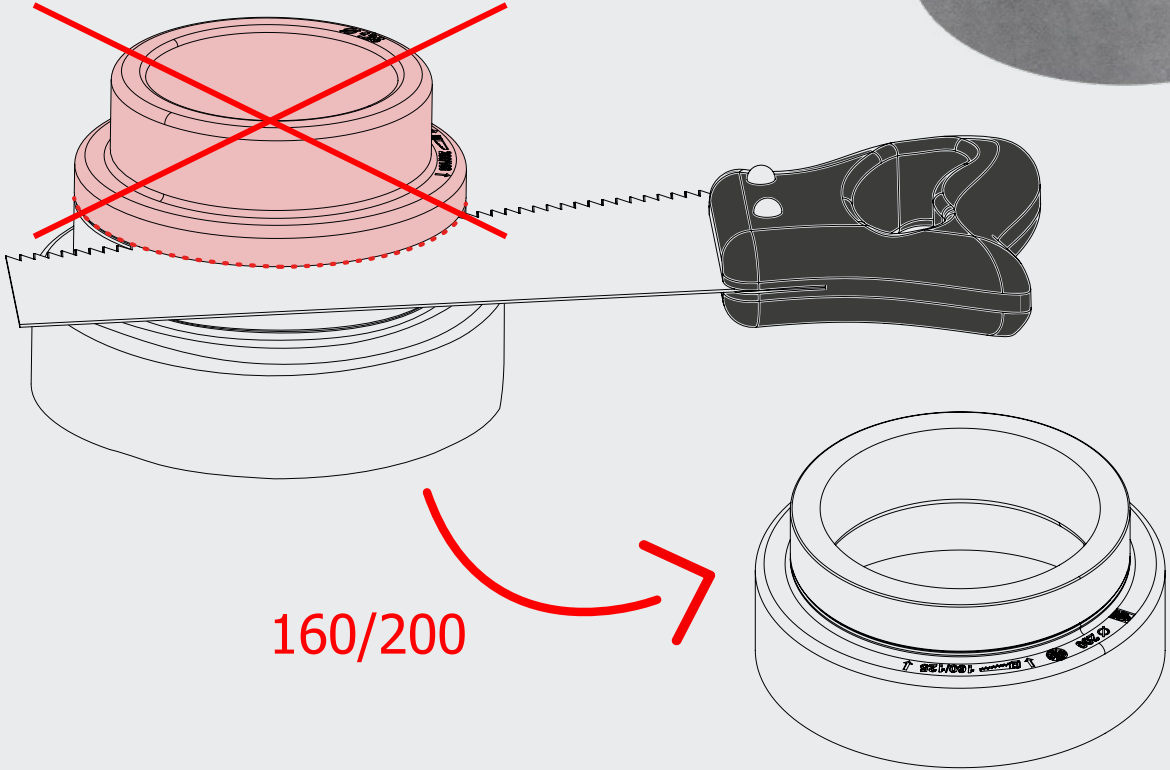

ARIA
ADURO

● ● ● Rozmieszczenie Arrangement

REDUKCJA 125/160/200 mm

REDUCER 125/160/200 mm

HEATPEX ARIA ADURO

● ○ ○ Docinanie Trimming

REDUKCJA 125/160/200 mm

REDUCER 125/160/200 mm