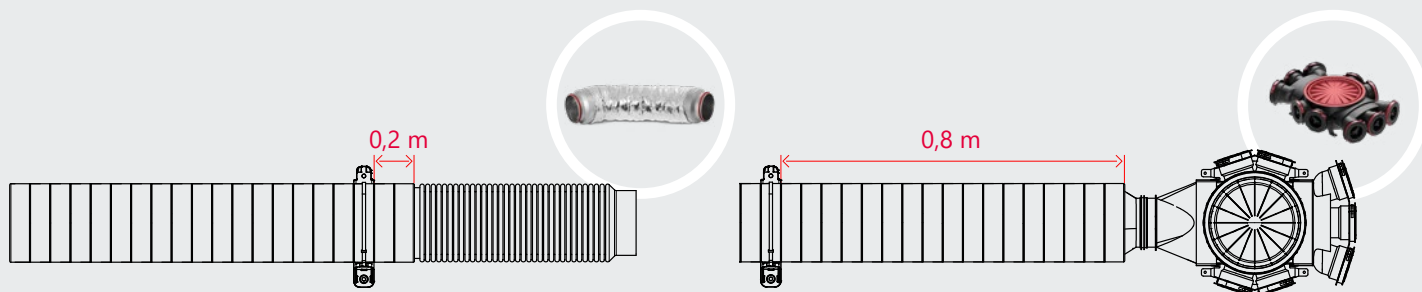

Pionowe lub poziome łączenie uchwyty
Connected in series or in parallel

UCHWYT MONTAŻOWY MOUNTING BRACKET

HEATPEX ARIA ADURO

ARIA
ADURO

● ● ○ Montaż Installation

UCHWYT MONTAŻOWY MOUNTING BRACKET

HEATPEX ARIA ADURO

ARIA
ADURO

● ● ● Rozmieszczenie Arrangement

REDUKCJA 125/160/200 mm

REDUCER 125/160/200 mm

HEATPEX ARIA ADURO

● ○ ○ Docinanie Trimming

REDUKCJA 125/160/200 mm

REDUCER 125/160/200 mm