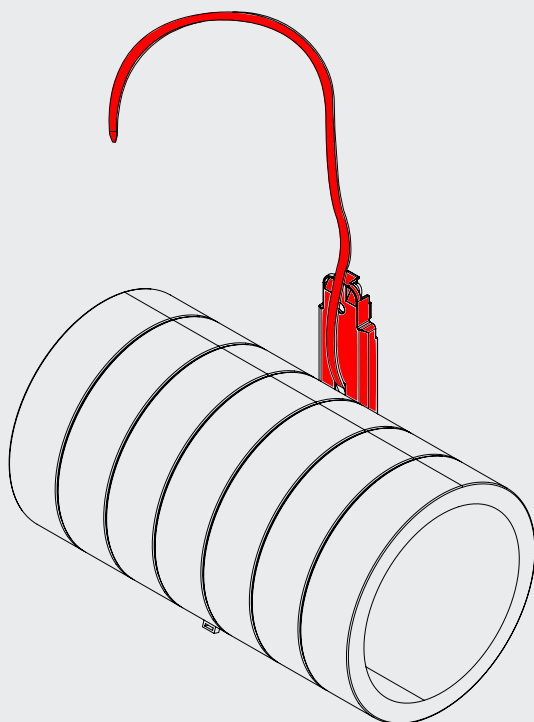

Pionowe lub poziome łączenie uchwyty
Connected in series or in parallel

UCHWYT MONTAŻOWY MOUNTING BRACKET

HEATPEX ARIA ADURO

ARIA
ADURO

● ● ○ Montaż Installation

UCHWYT MONTAŻOWY MOUNTING BRACKET

HEATPEX ARIA ADURO

ARIA
ADURO

● ● ● Rozmieszczenie Arrangement

REDUKCJA 125/160/200 mm

REDUCER 125/160/200 mm

HEATPEX ARIA ADURO

● ○ ○ Docinanie Trimming

REDUKCJA 125/160/200 mm

REDUCER 125/160/200 mm