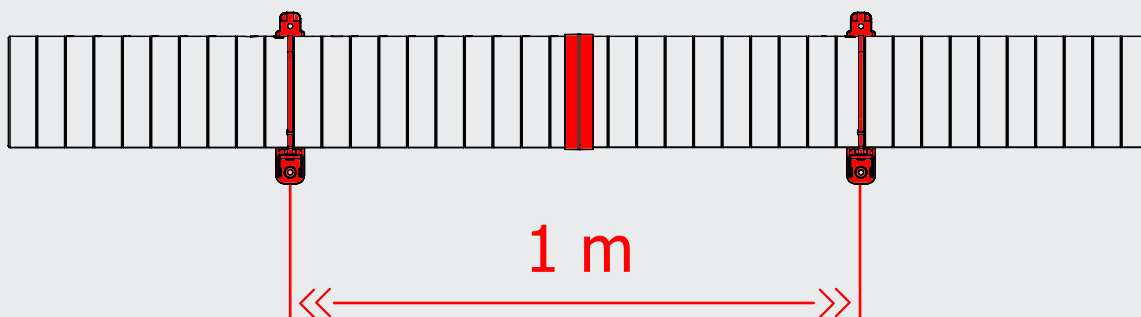

Pionowe lub poziome łączenie uchwyty
Connected in series or in parallel

UCHWYT MONTAŻOWY MOUNTING BRACKET

HEATPEX ARIA ADURO

ARIA
ADURO

● ● ○ Montaż Installation

UCHWYT MONTAŻOWY MOUNTING BRACKET

HEATPEX ARIA ADURO

ARIA
ADURO

● ● ● Rozmieszczenie Arrangement

REDUKCJA 125/160/200 mm

REDUCER 125/160/200 mm

HEATPEX ARIA ADURO

● ○ ○ Docinanie Trimming

REDUKCJA 125/160/200 mm

REDUCER 125/160/200 mm