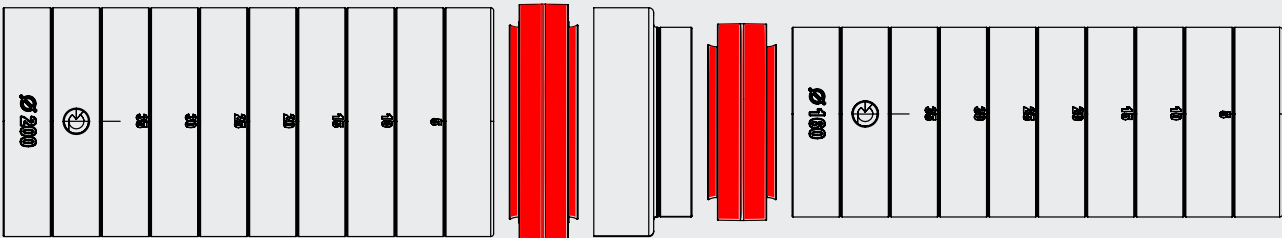

HEATPEX ARIA ADURO

● ● ○ Docinanie Trimming

REDUKCJA 125/160/200 mm

REDUCER 125/160/200 mm

HEATPEX ARIA ADURO

● ● ● Podłączanie Connecting

KOLANO 45° BEND 45°

HEATPEX ARIA ADURO

● Montaż Installation

45°

90°

CZERPNIĄ / WYRZUTNIĄ

AIR INTAKE / OUTLET GRILLE

HEATPEX ARIA ADURO

- ○ Zalecana średnica otworu w ścianie
Recommended wall opening diameter

ADURO 125 mm
min. ø169