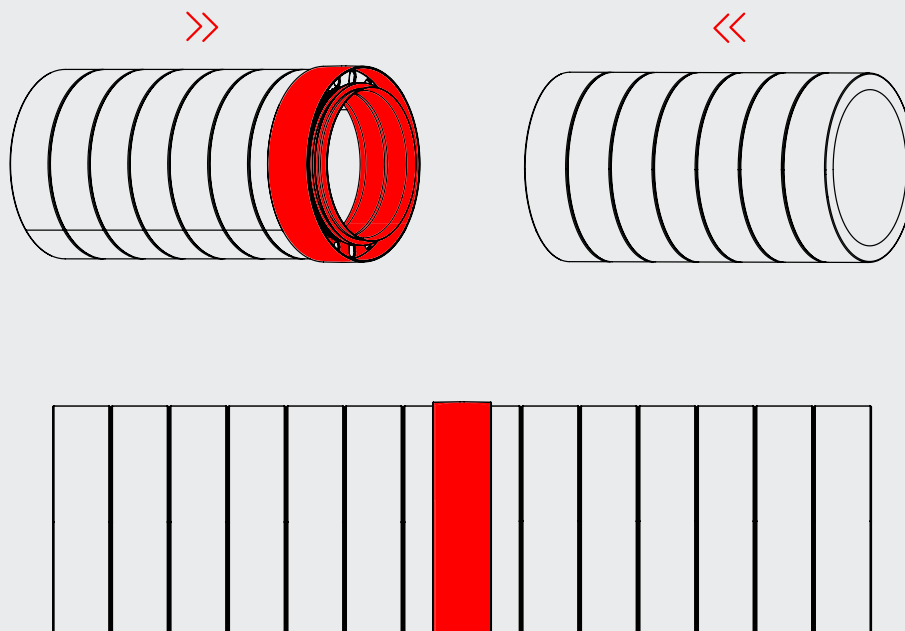

HEATPEX ARIA ADURO

● ● ○ Kąt cięcia Cutting angle

RURA 1 m PIPE 1 m

HEATPEX ARIA ADURO

ARIA
ADURO

● ● ● Podłączanie Connecting

ŁĄCZNIK CONNECTOR

HEATPEX ARIA ADURO

● ○ Podłączanie Connecting

ŁĄCZNIK CONNECTOR

HEATPEX ARIA ADURO

ARIA
ADURO

● ● Podłączanie Connecting

UCHWYT MONTAŻOWY MOUNTING BRACKET

HEATPEX ARIA ADURO

ARIA
ADURO

Pionowe lub poziome łączenie uchwyty
Connected in series or in parallel

UCHWYT MONTAŻOWY MOUNTING BRACKET

HEATPEX ARIA ADURO

ARIA
ADURO

● ● ○ Montaż Installation

UCHWYT MONTAŻOWY MOUNTING BRACKET

HEATPEX ARIA ADURO