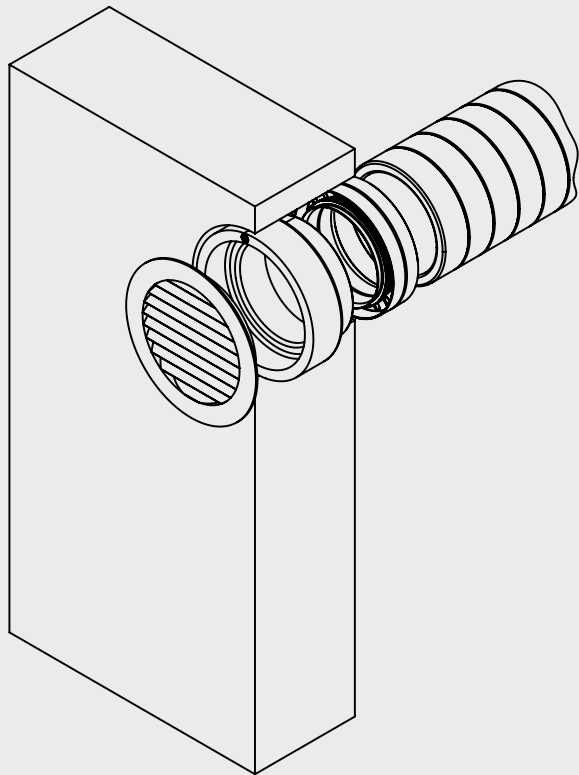

CZERPNIĄ / WYRZUTNIĄ AIR INTAKE / OUTLET GRILLE

HEATPEX ARIA ADURO

● ○ Montaż – rekomendacje Installation – recommendation