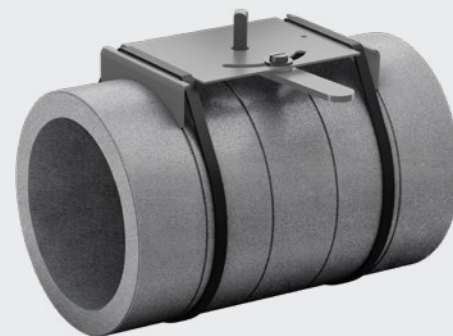

PRZEPUSTNICA I TRÓJNIK DAMPER AND TEE

ARIA
ADURO

HEATPEX ARIA ADURO

- Montaż – rekomendacje Installation – recommendation