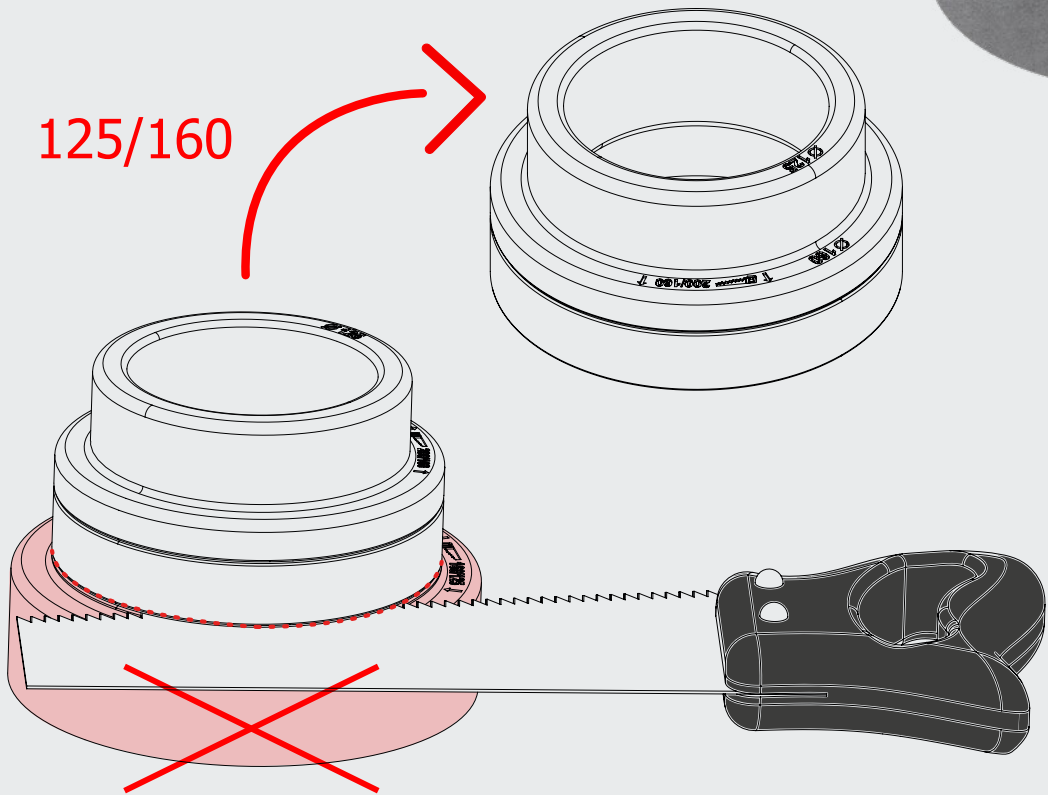

ARIA
ADURO

● ● ● Rozmieszczenie Arrangement

REDUKCJA 125/160/200 mm

REDUCER 125/160/200 mm

HEATPEX ARIA ADURO

● ○ ○ Docinanie Trimming

REDUKCJA 125/160/200 mm

REDUCER 125/160/200 mm

HEATPEX ARIA ADURO

● ● ○ Docinanie Trimming

REDUKCJA 125/160/200 mm

REDUCER 125/160/200 mm

HEATPEX ARIA ADURO

● ● ● Podłączanie Connecting

KOLANO 45° BEND 45°

HEATPEX ARIA ADURO

● Montaż Installation

45°

90°

CZERPNIĄ / WYRZUTNIĄ

AIR INTAKE / OUTLET GRILLE

HEATPEX ARIA ADURO

- ○ Zalecana średnica otworu w ścianie
Recommended wall opening diameter

ADURO 125 mm
min. ø169