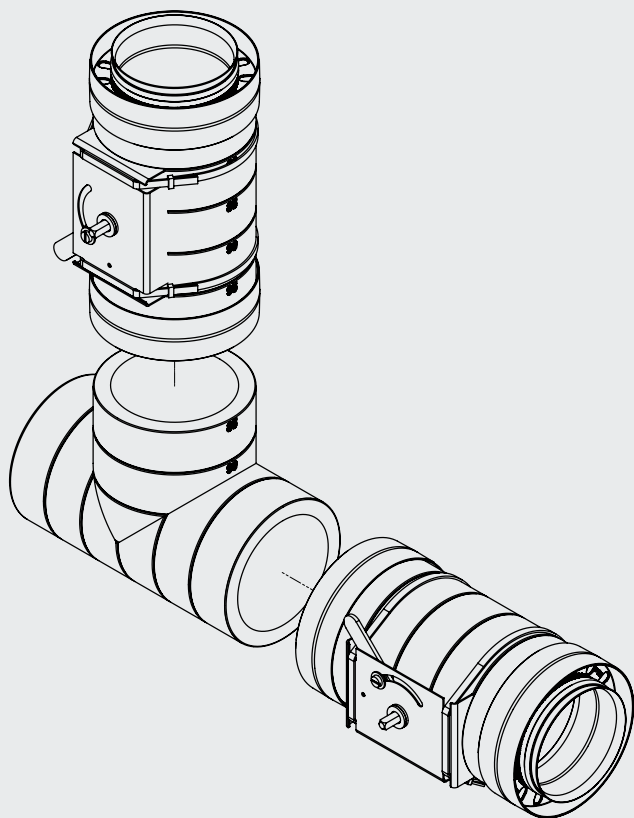

PRZEPUSTNICA I TRÓJNIK DAMPER AND TEE

ARIA
ADURO

HEATPEX ARIA ADURO

- Montaż – rekomendacje Installation – recommendation