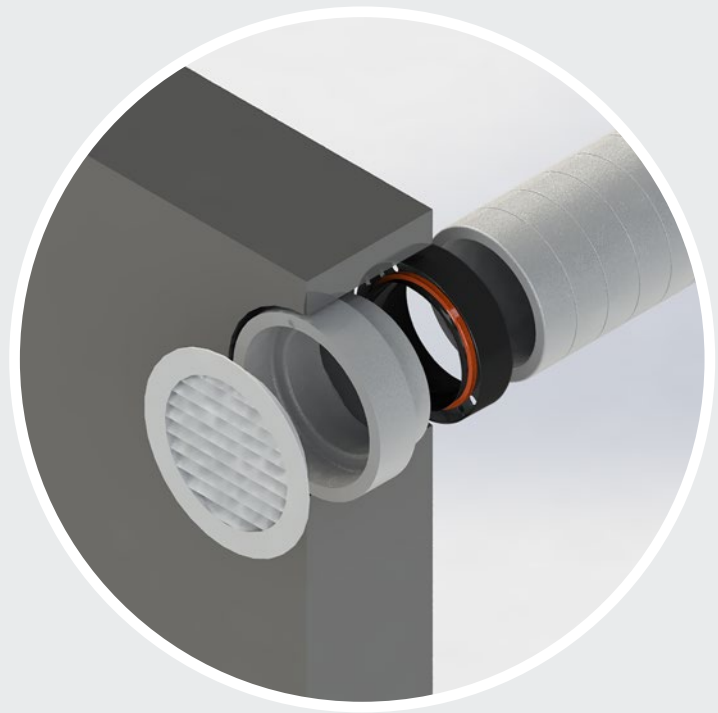

CZERPNIĄ / WYRZUTNIĄ AIR INTAKE / OUTLET GRILLE

HEATPEX ARIA ADURO

● ○ Montaż – rekomendacje Installation – recommendation