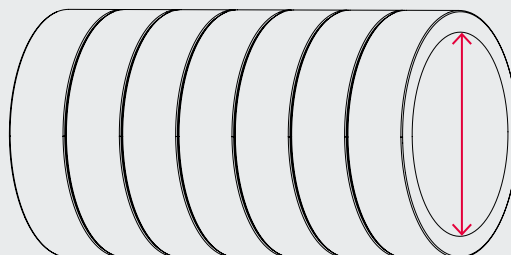

INSTRUKCJA
MONTAŻU
INSTALLATION
INSTRUCTIONS

> heatpex.pl

UNIWERSALNY SYSTEM VERSATILE SYSTEM

HEATPEX ARIA ADURO

3 średnice / 3 diameters: 125 / 160 / 200 mm

Średnica wewnętrzna
Inner diameter

125 mm

Średnica wewnętrzna
Inner diameter

160 mm

Średnica wewnętrzna
Inner diameter

200 mm

SPIS TREŚCI

CONTENTS

INSTRUKCJA MONTAŻU

INSTALLATION INSTRUCTIONS

- 04 RURA 1 m** PIPE 1 m
- 04 Proste cięcie Easy cutting
 - 05 Kąt cięcia Cutting angle
 - 06 Podłączanie Connecting
- 07 ŁĄCZNIK** CONNECTOR
- Podłączanie Connecting
- 09 UCHWYT MONTAŻOWY** MOUNTING BRACKET
- 09 Pionowe lub poziome łączenie uchwytów Connected in series or in parallel
 - 10 Montaż Installation
 - 11 Rozmieszczenie Arrangement
- 12 REDUKCJA 125/160/200 mm** REDUCER 125/160/200 mm
- 12 Docinanie Trimming
 - 14 Podłączanie Connecting
- 15 KOLANO 45°** BEND 45°
- Montaż Installation
- 16 CZERPNIĄ / WYRZUTNIA** AIR INTAKE / OUTLET GRILLE
- 16 Zalecana średnica otworu w ścianie Recommended wall opening diameter
 - 17 Montaż – rekomendacje Installation – recommendation
- 18 PRZEPUSTNICA I TRÓJNIK** DAMPER AND TEE
- Montaż – rekomendacje Installation – recommendation