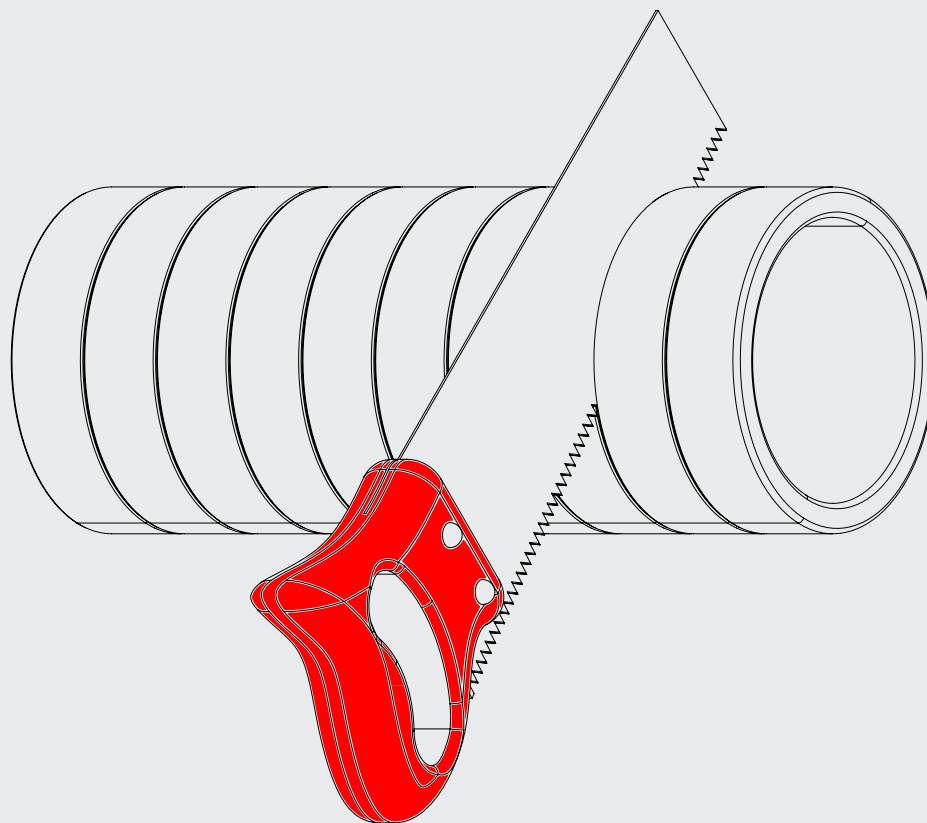

160 mm

Średnica wewnętrzna
Inner diameter

200 mm

SPIS TREŚCI

CONTENTS

INSTRUKCJA MONTAŻU

INSTALLATION INSTRUCTIONS

- 04 RURA 1 m** PIPE 1 m
- 04 Proste cięcie Easy cutting
 - 05 Kąt cięcia Cutting angle
 - 06 Podłączanie Connecting
- 07 ŁĄCZNIK** CONNECTOR
- Podłączanie Connecting
- 09 UCHWYT MONTAŻOWY** MOUNTING BRACKET
- 09 Pionowe lub poziome łączenie uchwytów Connected in series or in parallel
 - 10 Montaż Installation
 - 11 Rozmieszczenie Arrangement
- 12 REDUKCJA 125/160/200 mm** REDUCER 125/160/200 mm
- 12 Docinanie Trimming
 - 14 Podłączanie Connecting
- 15 KOLANO 45°** BEND 45°
- Montaż Installation
- 16 CZERPNIĄ / WYRZUTNIA** AIR INTAKE / OUTLET GRILLE
- 16 Zalecana średnica otworu w ścianie Recommended wall opening diameter
 - 17 Montaż – rekomendacje Installation – recommendation
- 18 PRZEPUSTNICA I TRÓJNIK** DAMPER AND TEE
- Montaż – rekomendacje Installation – recommendation

RURA 1 m

PIPE 1 m

HEATPEX ARIA ADURO

ARIA ADURO

● ○ ○ Proste cięcie Easy cutting

04

RURA 1 m

PIPE 1 m