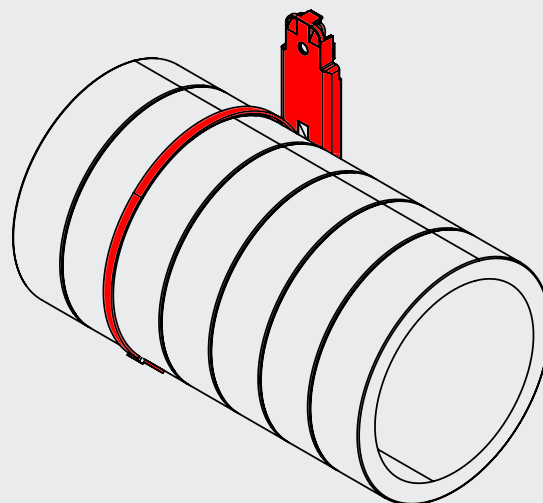

Pionowe lub poziome łączenie uchwyty
Connected in series or in parallel

UCHWYT MONTAŻOWY MOUNTING BRACKET

HEATPEX ARIA ADURO

ARIA
ADURO

● ● ○ Montaż Installation

UCHWYT MONTAŻOWY MOUNTING BRACKET

HEATPEX ARIA ADURO

ARIA
ADURO

● ● ● Rozmieszczenie Arrangement

REDUKCJA 125/160/200 mm

REDUCER 125/160/200 mm

HEATPEX ARIA ADURO

● ○ ○ Docinanie Trimming

REDUKCJA 125/160/200 mm

REDUCER 125/160/200 mm