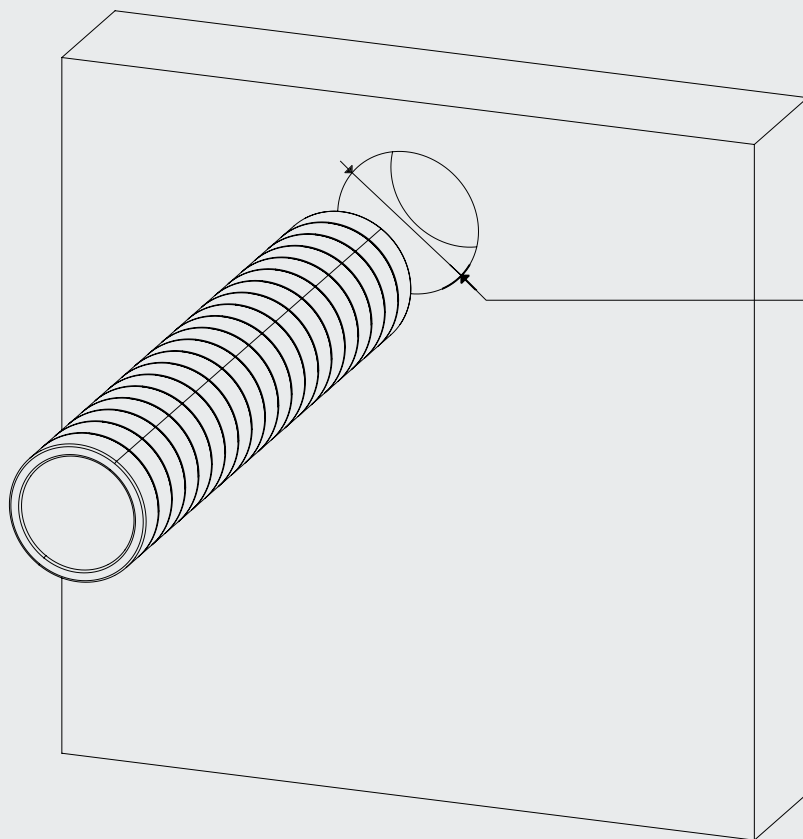

● Montaż Installation

45°

90°

CZERPNIĄ / WYRZUTNIĄ

AIR INTAKE / OUTLET GRILLE

HEATPEX ARIA ADURO

- ○ Zalecana średnica otworu w ścianie
Recommended wall opening diameter

ADURO 125 mm
min. ø169